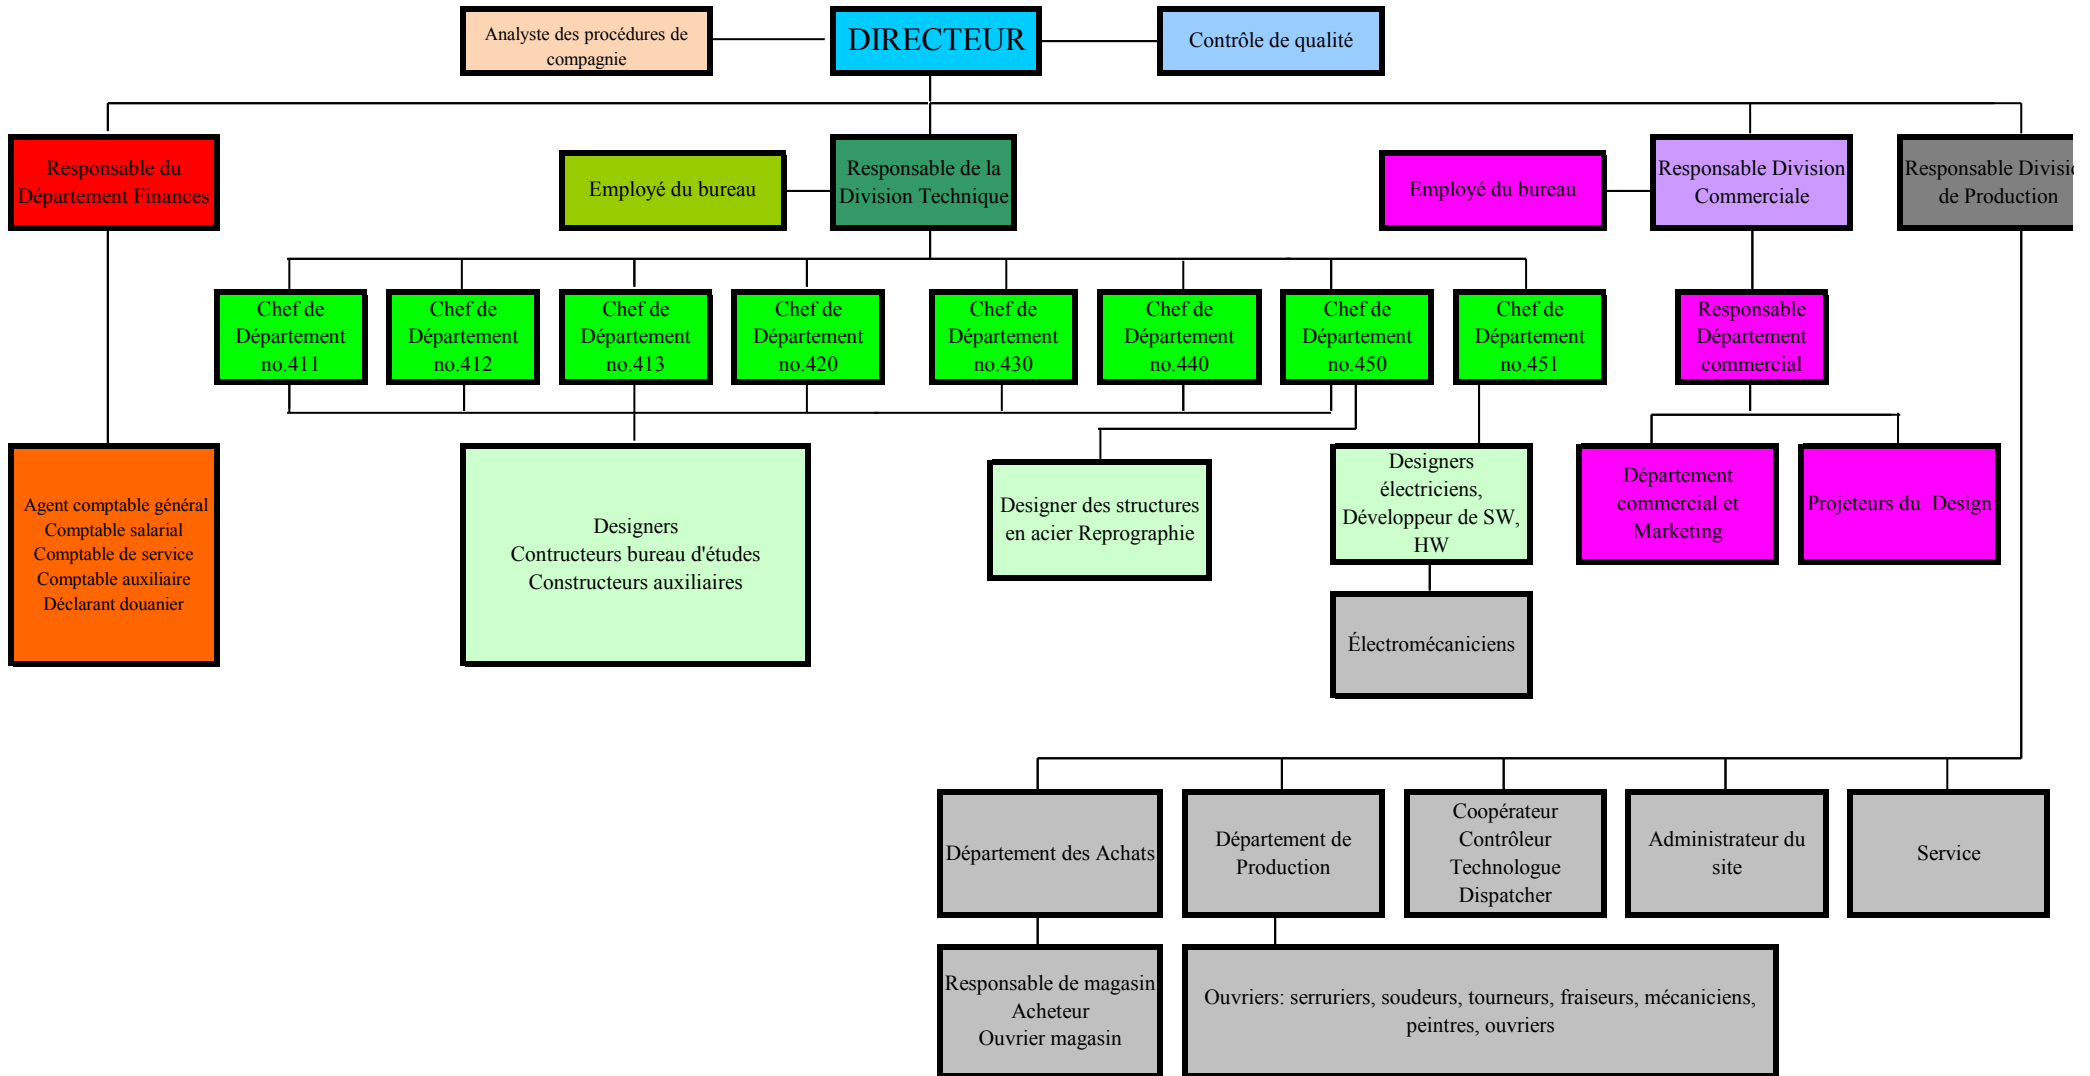

# Schéma professionnel de société T M T spol. s r.o. Chrudim

on