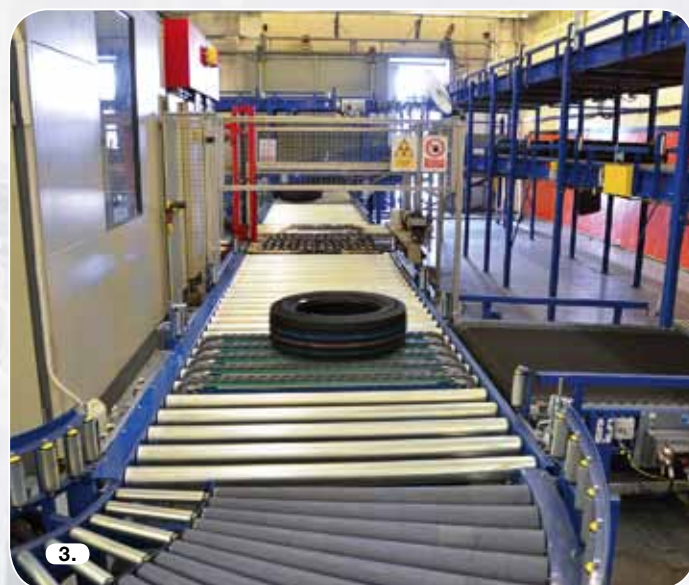

T M T spol. s r.o. Chrudim

| transportní | manipulační | technika

Dopravníkové linky

- Výrobní
- Montážní a kompletační
- Kontrolní a testovací
- Balicí a paletizační
- Příjmové a expediční

1. Montážní a expediční linka palubních desek automobilů.
2. Výrobní linka papírových pytlů.
3. Rozsáhlé dopravníkové systémy pro dopravu pneumatik.
4. Kompletační linka hotových sad autosedaček.

5.

6.

7.

8.

9.

5. Rozsáhlý dopravníkový systém logistického centra.

6. Dopravní a třídící linka zásilek.

7. Systém příjmu a expedice zboží.